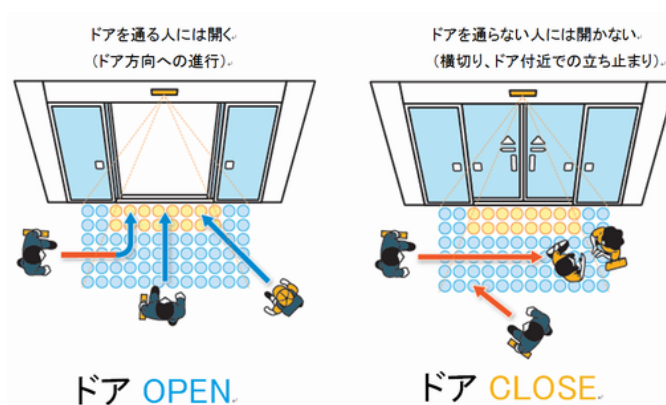

- ◇製品名称：NATRUS⁺e (ナトラス プラスイー)
- ◇製品の特長：室内環境改善、バリアフリー、省エネルギー

室内環境改善	一般の自動ドア 人が横切るたびにドアが開いてしまう	NATRUS⁺e ドアに向かう時だけ開くのでムダ開きを減らします
バリアフリー	タッチ式自動ドアは操作が大変	タッチ操作が不要で「バリアフリー」を実現します 国土交通省発行の「バリアフリー設備ガイドライン(旅客施設編)(H30改正)」の仕様に合わせています。
省エネルギー	ドアが開きっぱなしで空調が効かない	不要開放時間を減らします

～タッチ式自動ドアでのお悩みもNATRUS⁺eが解決します～

自動ドアを通る人、通らない人を自動ドア自身が判断！

- ◇NATRUS⁺e の詳細のご紹介はこちら：<https://nabco.nabtesco.com/nabco-select/natrus_e/>
- ◇販売価格：オープン価格（当社の正規販売代理店へお問い合わせ下さい）
- ※NABCO ネットワーク：<https://nabco.nabtesco.com/support/network/>

【本件に関するお問い合わせ先】

ナブテスコ株式会社 住環境カンパニー
国内営業部 開発営業課 担当：松本 TEL 03-5213-1156