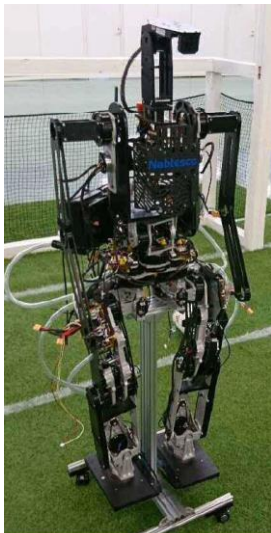

当社ブースでは、主力製品である『精密減速機 RV』のモデルを展示し、機構をわかりやすく説明すると共に、VR（Virtual Reality）を活用した『精密減速機 RV』の搭載実例を紹介いたします。

また、当社技術を生かしたメカナムホイールを搭載したAGV（無人搬送車）の操作体験や、千葉工業大学と共同で開発した産学協働ロボットの実モデル（サッカーロボット）の展示など、来場者の皆さまに親しみやすさを体感して頂けるコーナーをご用意しています。

<主な出展予定製品>

- ◆産業用ロボット用減速機世界シェア 60%を誇る『精密減速機 RV』、および手回しモデル

- ◆メカナムホイール搭載『RVW』シリーズ (AGV 実機での運転コーナーもあります)

- ◆千葉工業大学との産学協働ロボット

会場全体平面図（東2ホール）

以上